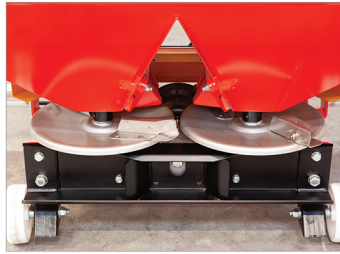

özdöken

СЕРИЯ DPS РАСПРЕДЕЛИТЕЛЬ УДОБРЕНИЙ

Серии DPS распределитель удобрений стандартно имеет диски распределители из нержавеющей стали с вертикальным миксером.

özdöken

КАРОБКА ПЕРЕДАЧ

Серия DPS карбки передач изготовлена в Италии по стандарту.

РАСПРЕДЕЛЯЮЩИЕ ДИСКИ

Распределяющие диски и клапаны изготовлены из нержавеющей стали по стандарту.

МИКСЕР УДОБРЕНИЕ

Вертикальный миксер обеспечивает непрерывную подачу удобрений.

ГИДРАВЛИЧЕСКОЕ ЗАКРЫТИЕ СИСТЕМЫ

Система подачи удобрений может быть отключена из кабины трактора с помощью гидравлической системы.

ОСНОВНЫЕ ХАРАКТЕРИСТИКИ

- С 800 до 1200 л Вместимость
- Рабочая ширина 6-20 метр
- Распределяющие диски из нержавеющей стали
- Стандартные двойные распределяющие диски

ТЕХНИЧЕСКИЕ ДЕТАЛИ				
МОДЕЛЬ		DPS-800	DPS-1000	DPS-1200
ВМЕСТИМОСТЬ	л	800	1000	1200
ТИП МИКСЕРА		ВЕРТИКАЛЬНЫЙ	ВЕРТИКАЛЬНЫЙ	ВЕРТИКАЛЬНЫЙ
КОЛИЧЕСТВО РАСПРЕДЕЛЯЮЩИХ ДИСКОВ	количество	2	2	2
РАБОЧАЯ ШИРИНА	м	6-18	6-18	6-18
ВЕС	кг	220	240	270
ТРЕБОВАНИЕ МОЩНОСТИ	л.с./кВт	50-80 / 38-60	70-100 / 52-74	90-120 / 67-90