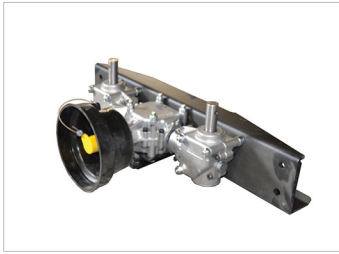

özdöken

СЕРИЯ DPS РАСПРЕДЕЛИТЕЛЬ УДОБРЕНИЙ

Серии DPS распределитель удобрений стандартно имеет диски распределители из нержавеющей стали с вертикальным миксером.

özdöken

КАРОБКА ПЕРЕДАЧ

Серия DPS карбки передач изготовлена в Италии по стандарту.

РАСПРЕДЕЛЯЮЩИЕ ДИСКИ

Распределяющие диски и клапаны изготовлены из нержавеющей стали по стандарту.

МИКСЕР УДОБРЕНИЕ

Вертикальный миксер обеспечивает непрерывную подачу удобрений.

ГИДРАВЛИЧЕСКОЕ ЗАКРЫТИЕ СИСТЕМЫ

Система подачи удобрений может быть отключена из кабины трактора с помощью гидравлической системы.

ОСНОВНЫЕ ХАРАКТЕРИСТИКИ

- С 800 до 1200 л Вместимость
- Рабочая ширина 6-20 метр
- Распределяющие диски из нержавеющей стали
- Стандартные двойные распределяющие диски

ТЕХНИЧЕСКИЕ ДЕТАЛИ				
МОДЕЛЬ		DPS-800	DPS-1000	DPS-1200
ВМЕСТИМОСТЬ	л	800	1000	1200
ТИП МИКСЕРА		ВЕРТИКАЛЬНЫЙ	ВЕРТИКАЛЬНЫЙ	ВЕРТИКАЛЬНЫЙ
КОЛИЧЕСТВО РАСПРЕДЕЛЯЮЩИХ ДИСКОВ	количество	2	2	2
РАБОЧАЯ ШИРИНА	м	6-18	6-18	6-18
ВЕС	кг	220	240	270
ТРЕБОВАНИЕ МОЩНОСТИ	л.с./кВт	50-80 / 38-60	70-100 / 52-74	90-120 / 67-90