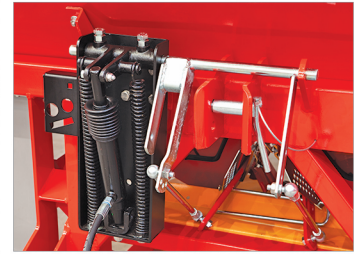

özdöken

СЕРИЯ DPS РАСПРЕДЕЛИТЕЛЬ УДОБРЕНИЙ

Серии DPS распределитель удобрений стандартно имеет диски распределители из нержавеющей стали с вертикальным миксером.

özdöken

КАРОБКА ПЕРЕДАЧ

Серия DPS карбки передач изготовлена в Италии по стандарту.

РАСПРЕДЕЛЯЮЩИЕ ДИСКИ

Распределяющие диски и клапаны изготовлены из нержавеющей стали по стандарту.

МИКСЕР УДОБРЕНИЕ

Вертикальный миксер обеспечивает непрерывную подачу удобрений.

ГИДРАВЛИЧЕСКОЕ ЗАКРЫТИЕ СИСТЕМЫ

Система подачи удобрений может быть отключена из кабины трактора с помощью гидравлической системы.

ОСНОВНЫЕ ХАРАКТЕРИСТИКИ

- С 800 до 1200 л Вместимость
- Рабочая ширина 6-20 метр
- Распределяющие диски из нержавеющей стали
- Стандартные двойные распределяющие диски